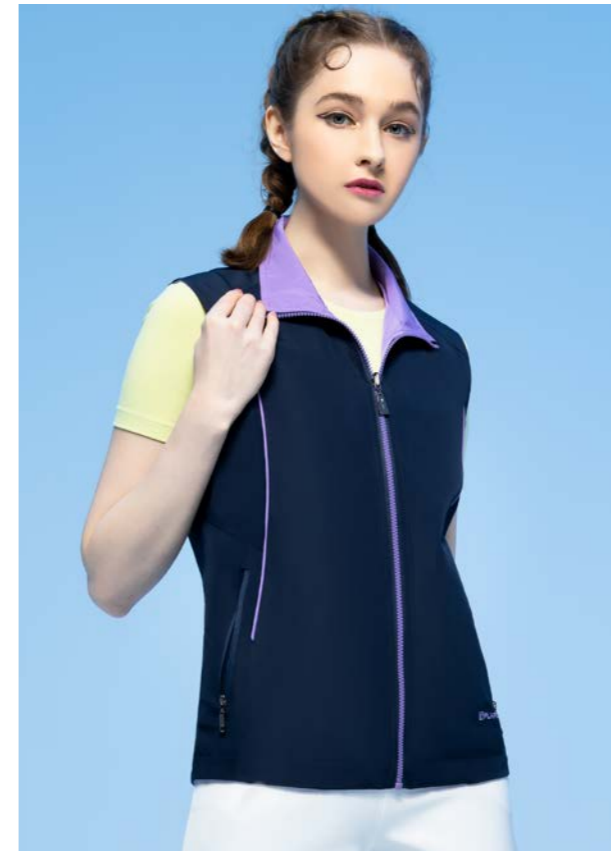

F206B 女版 水 / 橘 \$1480 (未稅) 吸濕排汗布
F206A 水 / 橘 \$1480 (未稅) 吸濕排汗布

F212A 水綠 / 深藍 \$1480 (未稅) 吸濕排汗布
F212B 女版 水綠 / 深藍 \$1480 (未稅) 吸濕排汗布

F839B 女版 雙面背心 深藍 / 桃紅 \$1780 (未稅) 100% POLYESTER

13 F839A 雙面背心 深藍 / 果綠 \$1780 (未稅) 100% POLYESTER