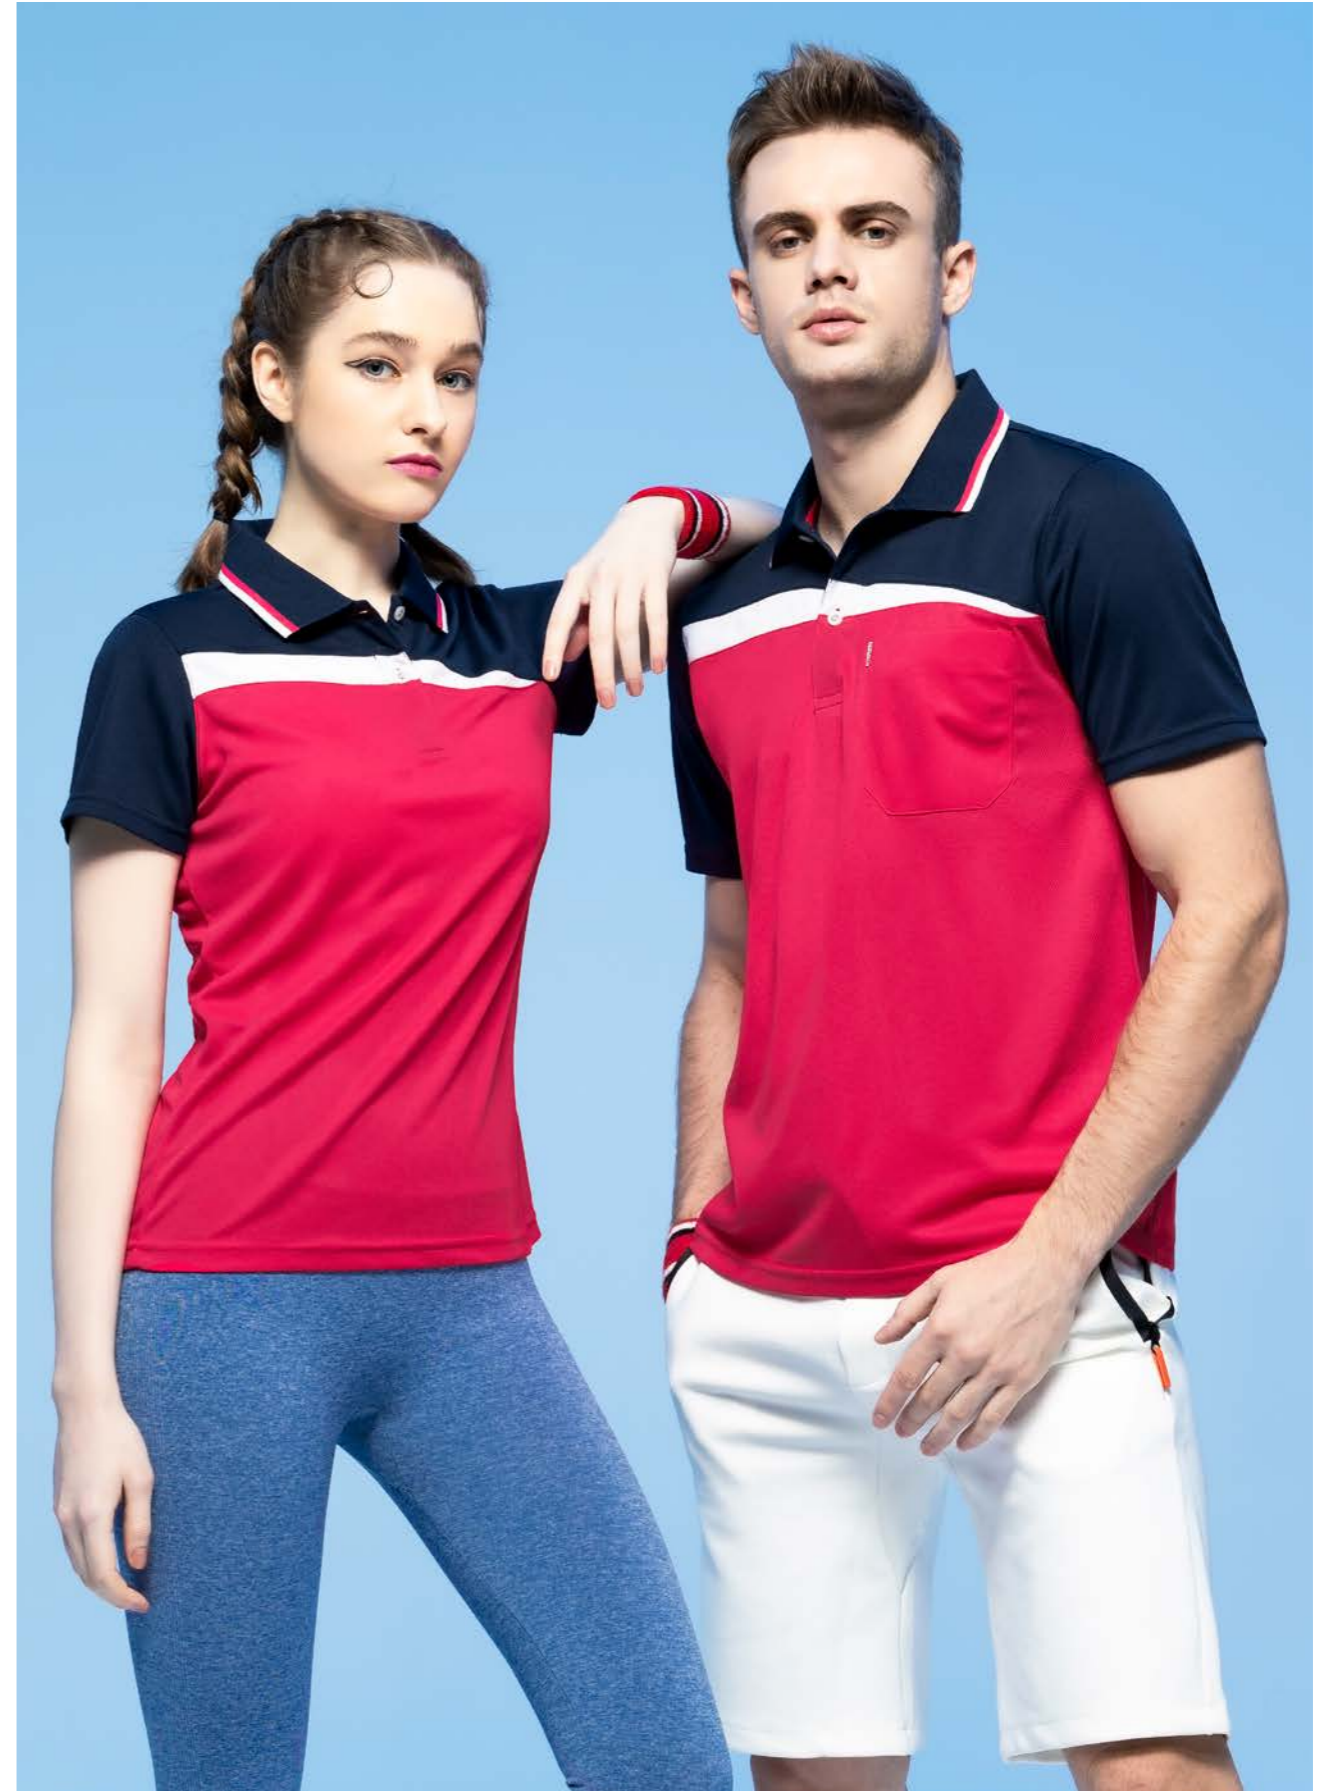

VITALITY LIFE
 2022 COLLECTION

F218A 深藍 / 水藍 \$1480 (未稅) 吸濕排汗布
 F218B 女版 深藍 / 桃紅 \$1480 (未稅) 吸濕排汗布

F208B 女版 大紅 / 彩藍 \$1480 (未稅) 吸濕排汗布
 F208A 大紅 / 彩藍 \$1480 (未稅) 吸濕排汗布

FLARE®

F213B 女版 桃紅 / 深藍 \$1480 (未稅) 吸濕排汗布
 F213A 桃紅 / 深藍 \$1480 (未稅) 吸濕排汗布