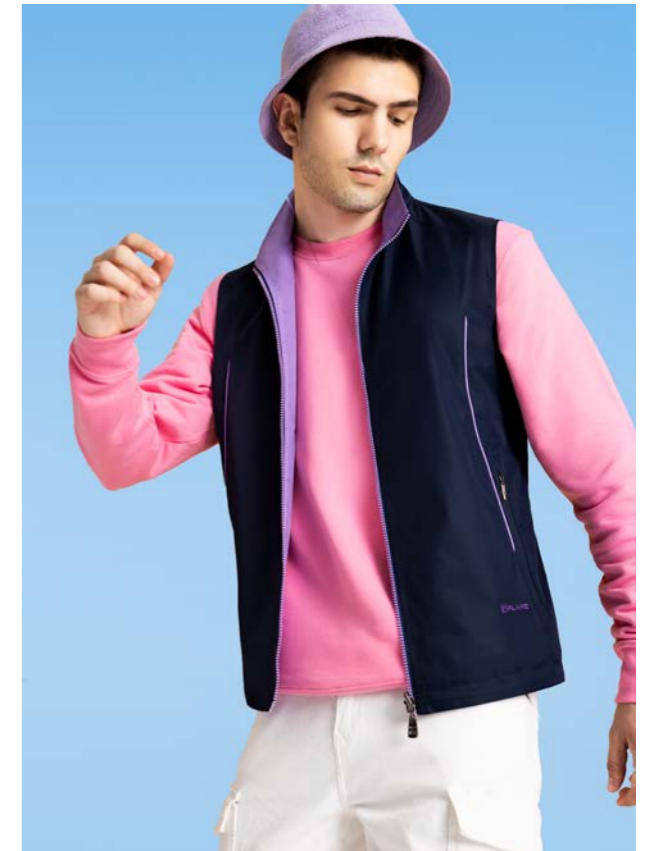

F206B 女版 水 / 橘 \$1480 (未稅) 吸濕排汗布
F206A 水 / 橘 \$1480 (未稅) 吸濕排汗布

F212A 水綠 / 深藍 \$1480 (未稅) 吸濕排汗布
F212B 女版 水綠 / 深藍 \$1480 (未稅) 吸濕排汗布

F839B 女版 雙面背心 深藍 / 桃紅 \$1780 (未稅) 100% POLYESTER

13 F839A 雙面背心 深藍 / 果綠 \$1780 (未稅) 100% POLYESTER